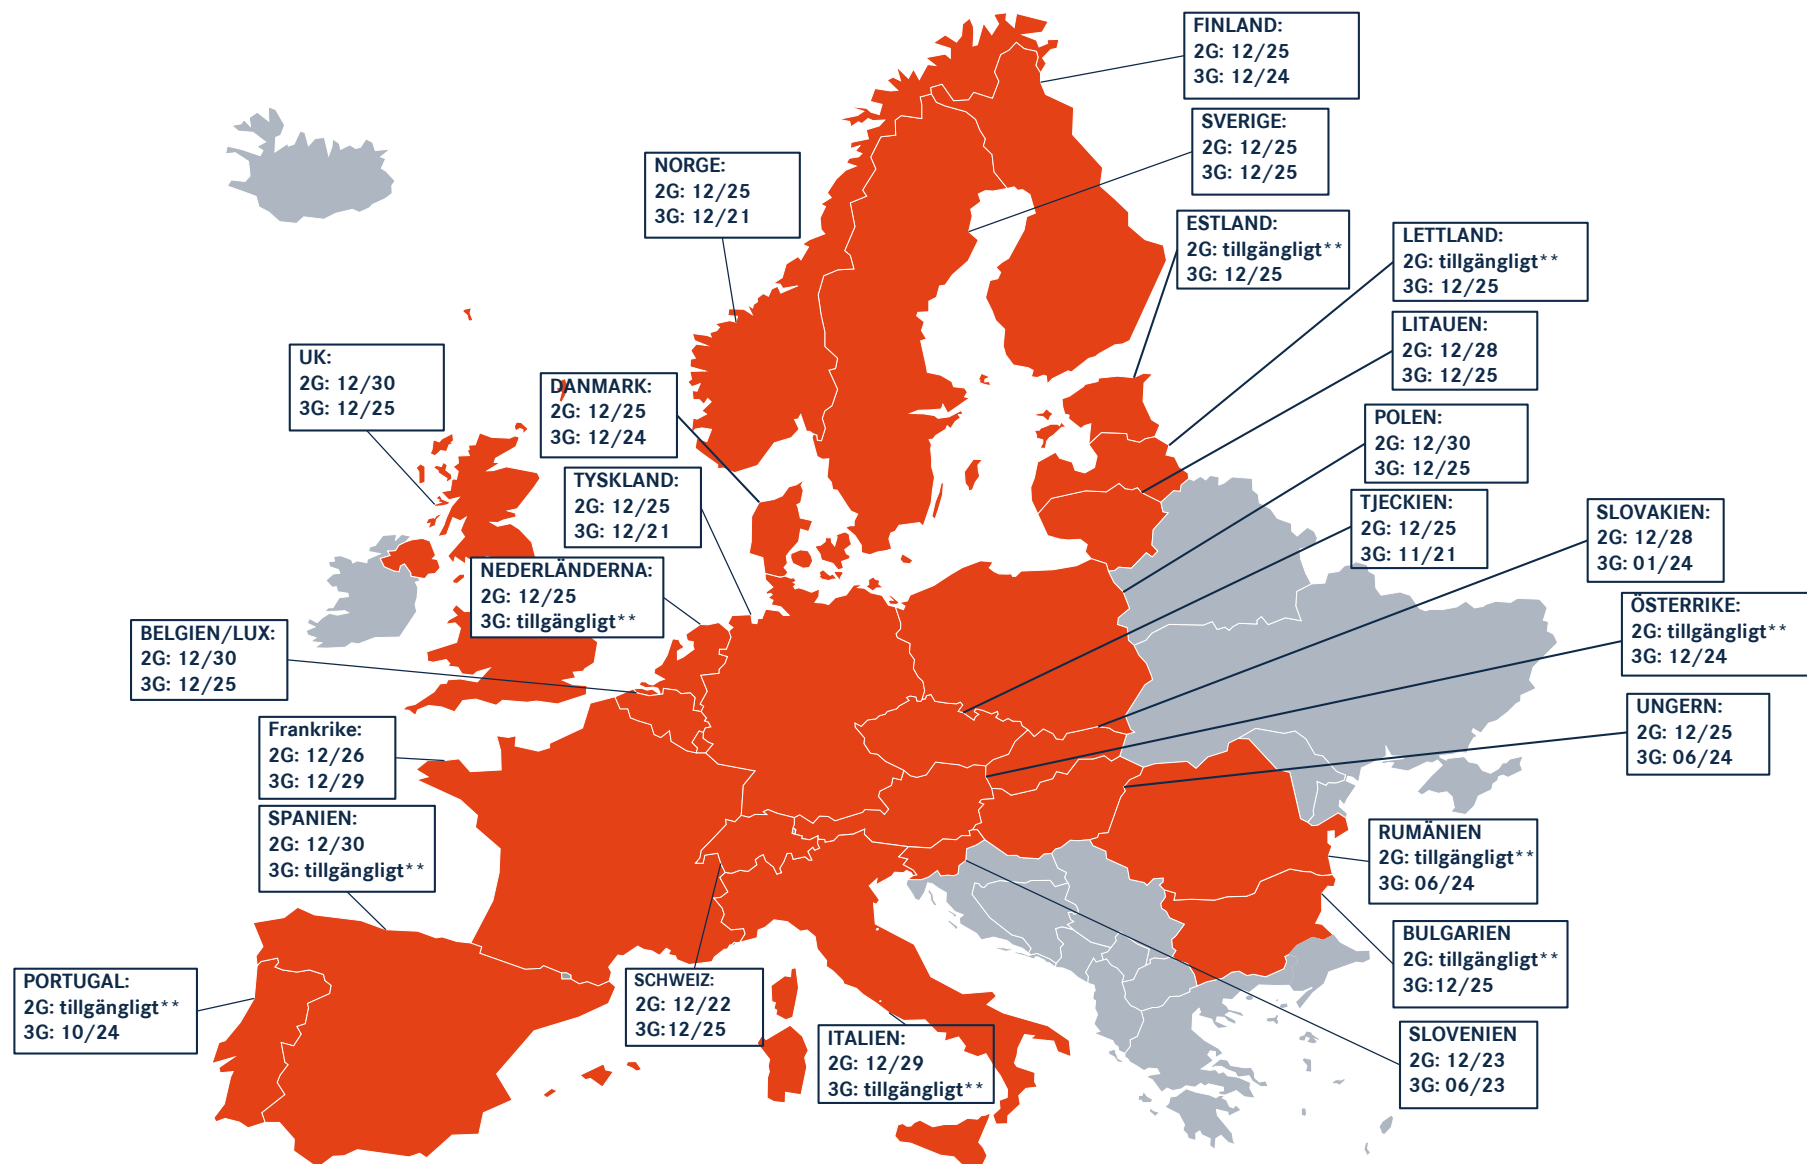

## 2G/3G-NÄTENS TILLGÄNGLIGHET (STATUS: 03/24)\*

\* Listan baseras på meddelanden från GSMA (Global System for Mobile Communications Association) och lokala roamingpartners. Alla angivna datum är därför vägledande och inte bindande. För ytterligare information eller uppdateringar, kontakta din lokala leverantör. Endast tillgängliga nätverk visas.

\*\* Nätverk tillgängligt och inget specifikt avstängningsdatum från leverantören.

## 2G/3G-NÄTENS TILLGÄNGLIGHET – EUROPA (STATUS: 03/24)\*

\* Listan baseras på meddelanden från GSMA (Global System for Mobile Communications Association) och lokala roamingpartners. Alla angivna datum är därför vägledande och inte bindande. För ytterligare information eller uppdateringar, kontakta din lokala leverantör. Endast tillgängliga nätverk visas.