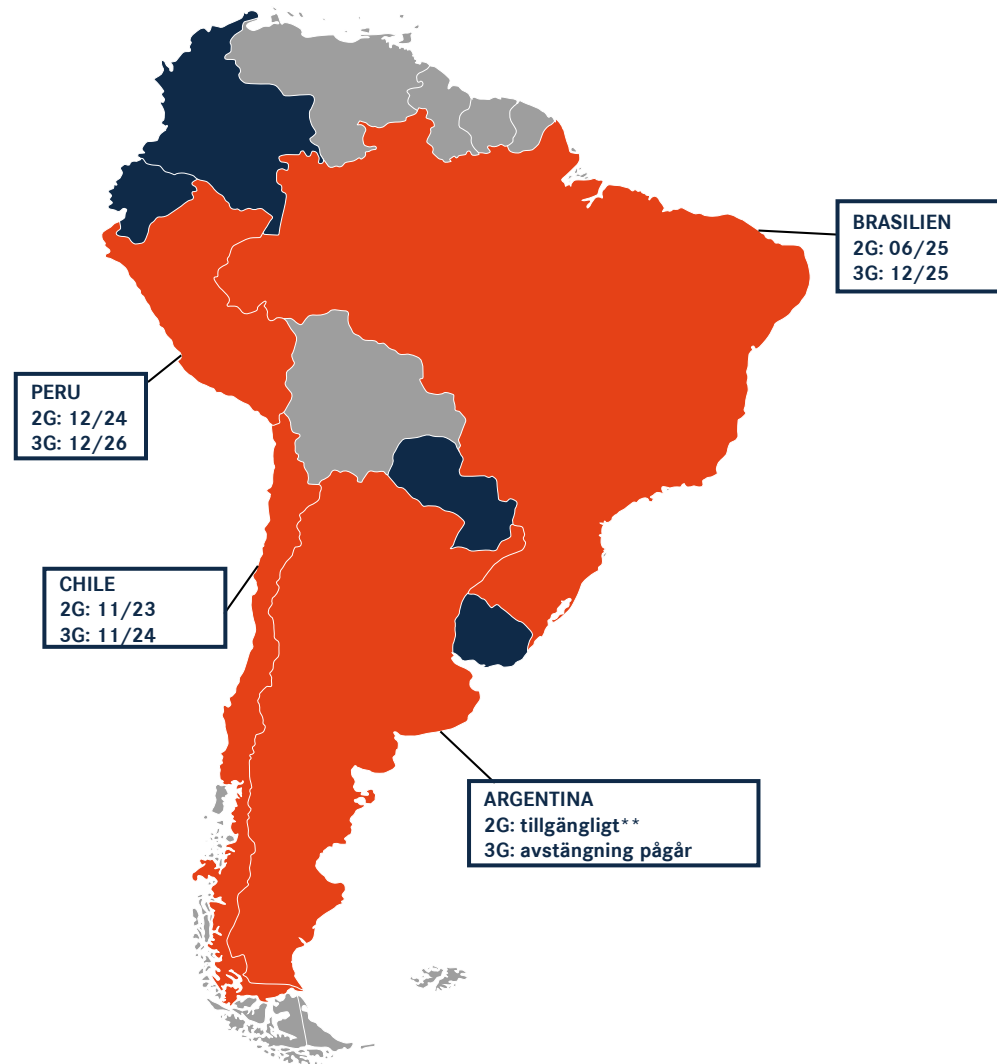

2G/3G-NÄTENS TILLGÄNGLIGHET – SYDAMERIKA (STATUS: 03/24)*

* Listan baseras på meddelanden från GSMA (Global System for Mobile Communications Association) och lokala roamingpartners. Alla angivna datum är därför vägledande och inte bindande. För ytterligare information eller uppdateringar, kontakta din lokala leverantör. Endast tillgängliga nätverk visas.

** Nätverk tillgängligt och inget specifikt avstängningsdatum från leverantören.