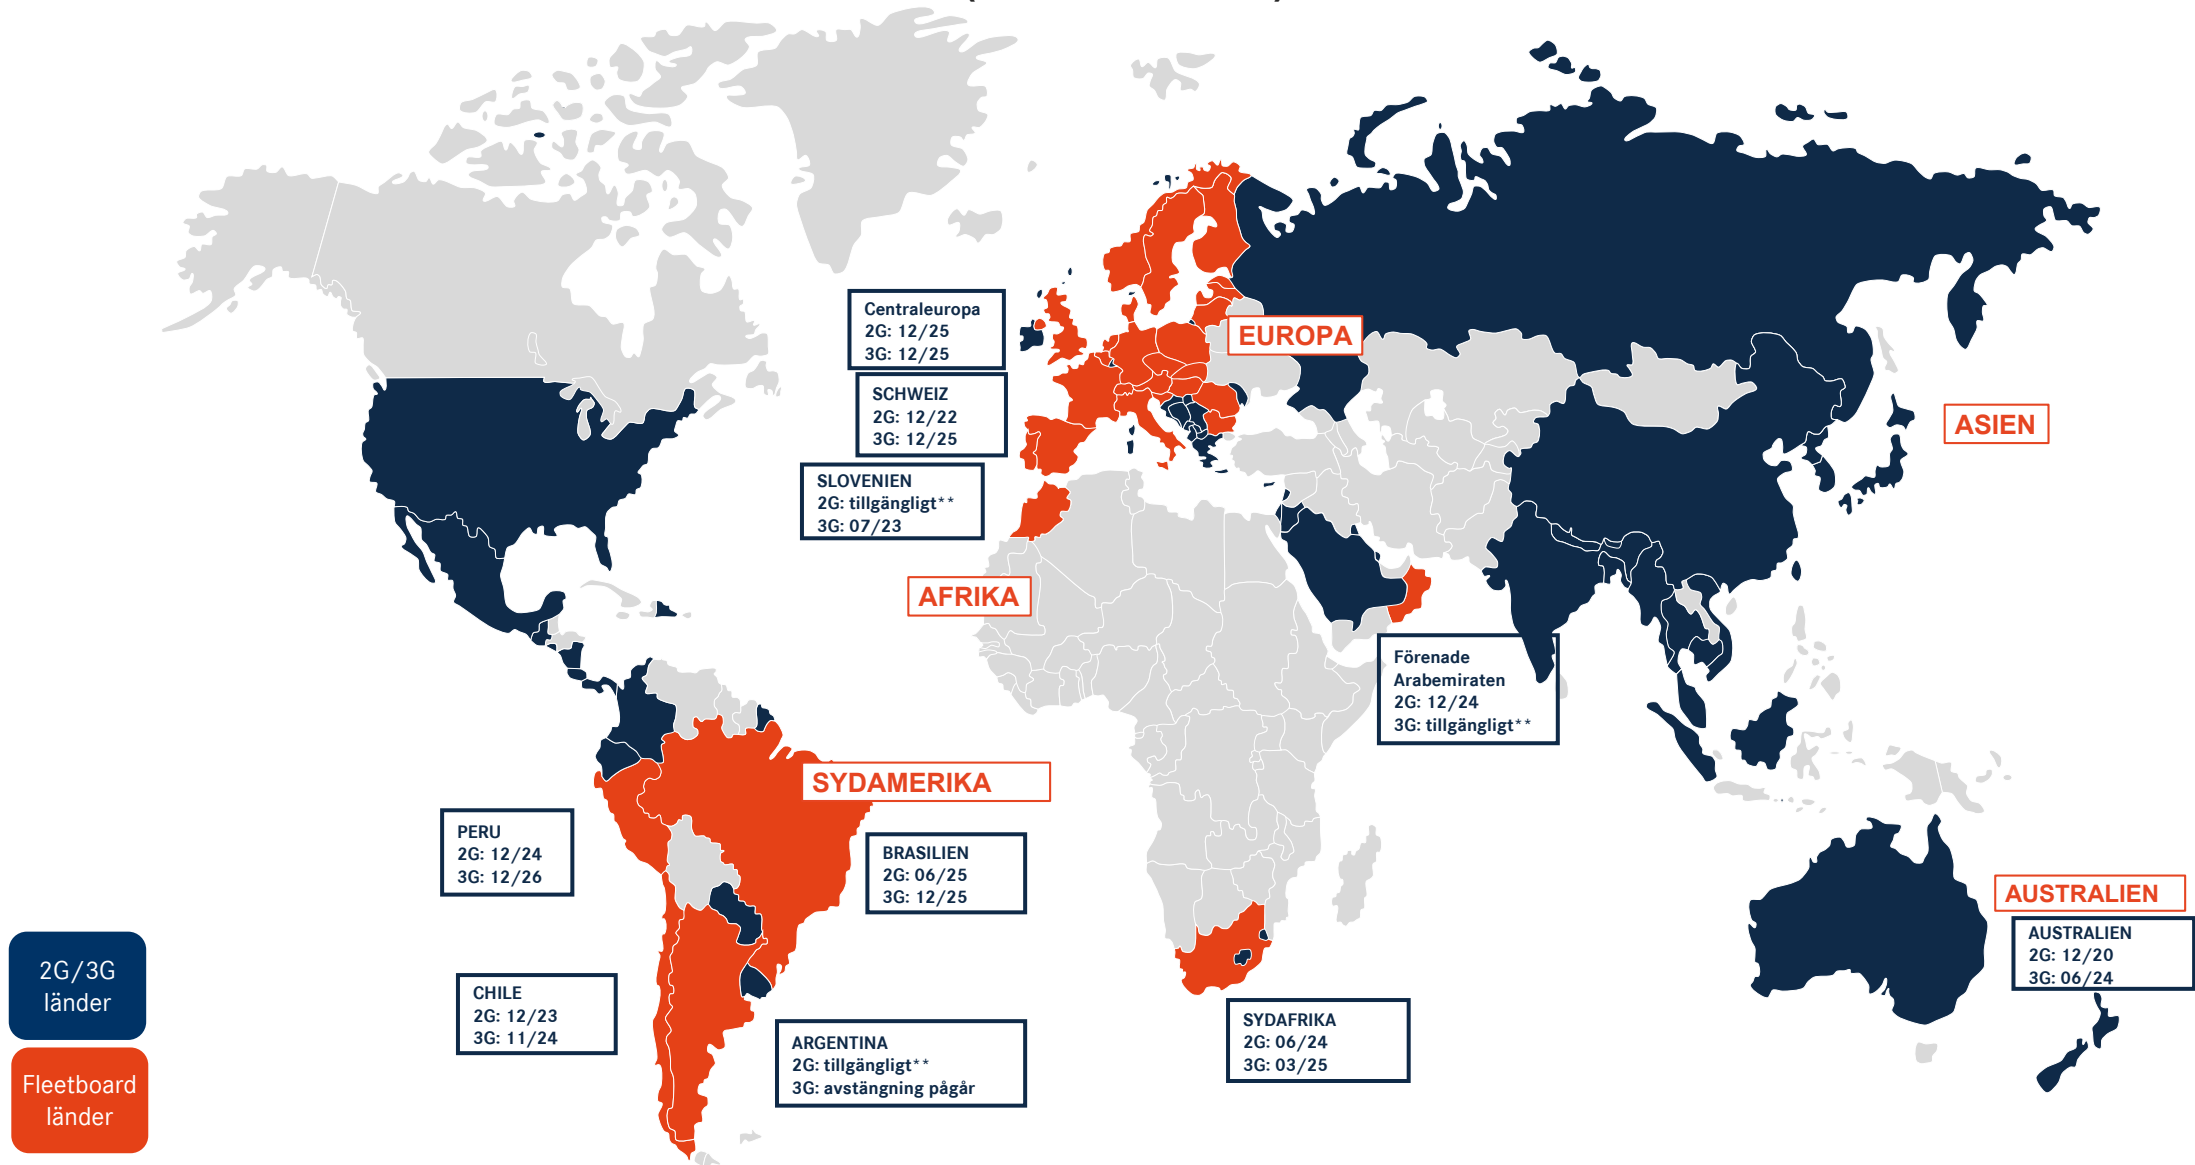

## 2G/3G-NÄTENS TILLGÄNGLIGHET (STATUS: 03/24)\*

\* Listan baseras på meddelanden från GSMA (Global System for Mobile Communications Association) och lokala roamingpartners. Alla angivna datum är därför vägledande och inte bindande. För ytterligare information eller uppdateringar, kontakta din lokala leverantör. Endast tillgängliga nätverk visas.

\*\* Nätverk tillgängligt och inget specifikt avstängningsdatum från leverantören.

## 2G/3G-NÄTENS TILLGÄNGLIGHET – EUROPA (STATUS: 03/24)\*

\* Listan baseras på meddelanden från GSMA (Global System for Mobile Communications Association) och lokala roamingpartners. Alla angivna datum är därför vägledande och inte bindande. För ytterligare information eller uppdateringar, kontakta din lokala leverantör. Endast tillgängliga nätverk visas.