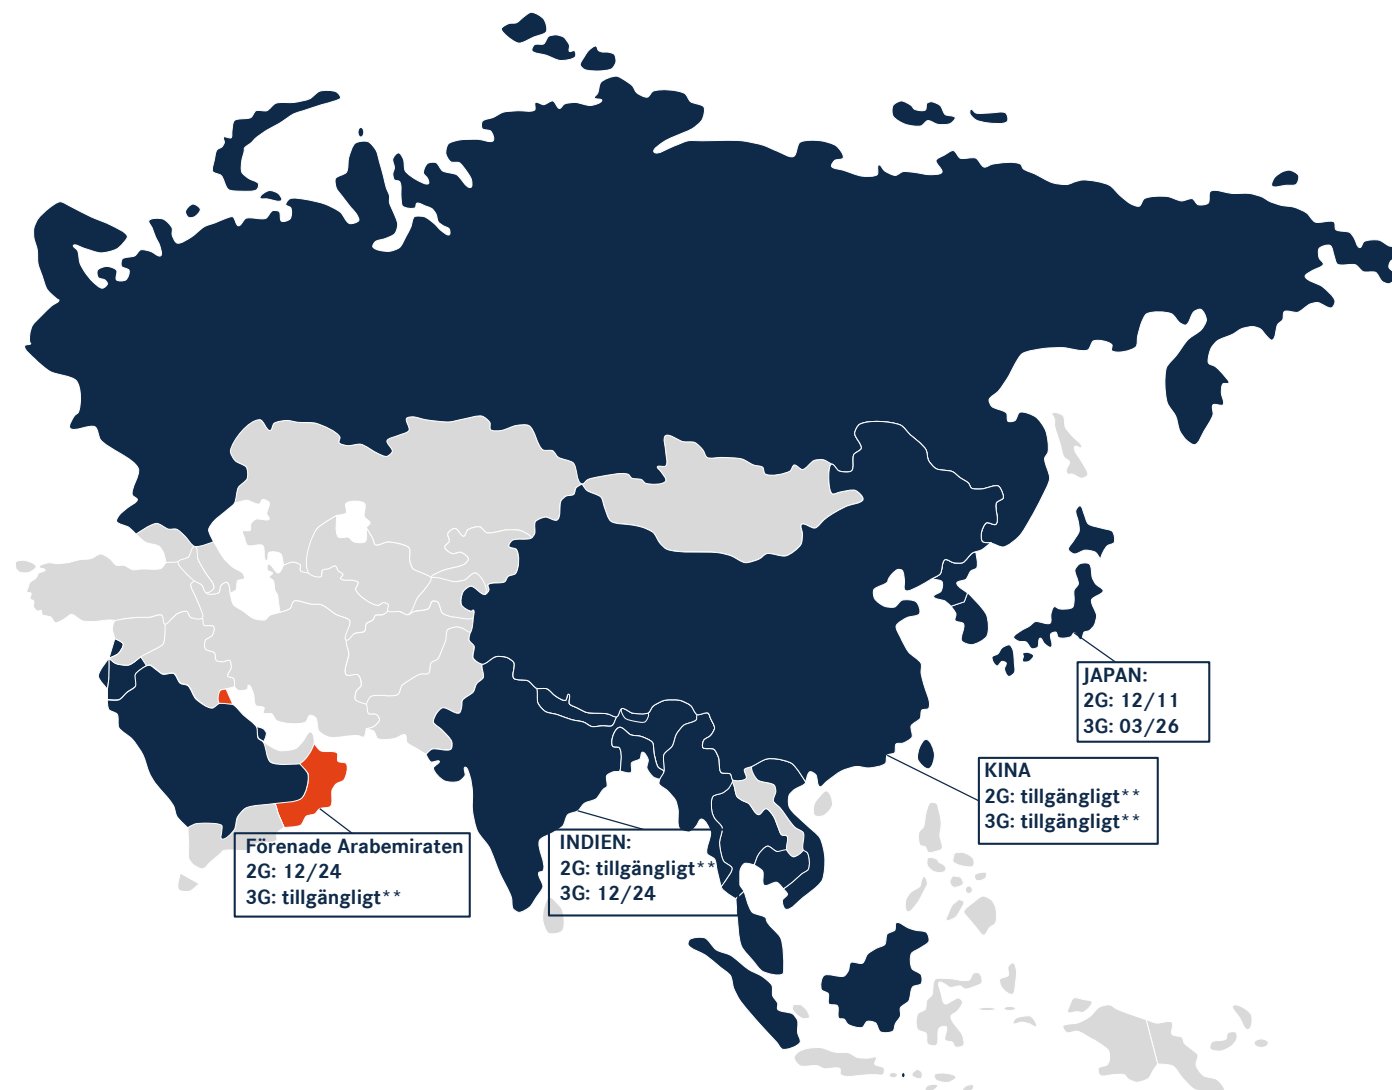

2G/3G-NÄTENS TILLGÄNGLIGHET – ASIEN (STATUS: 03/24)*

* Listan baseras på meddelanden från GSMA (Global System for Mobile Communications Association) och lokala roamingpartners. Alla angivna datum är därför vägledande och inte bindande. För ytterligare information eller uppdateringar, kontakta din lokala leverantör. Endast tillgängliga nätverk visas.

** Nätverk tillgängligt och inget specifikt avstängningsdatum från leverantören.